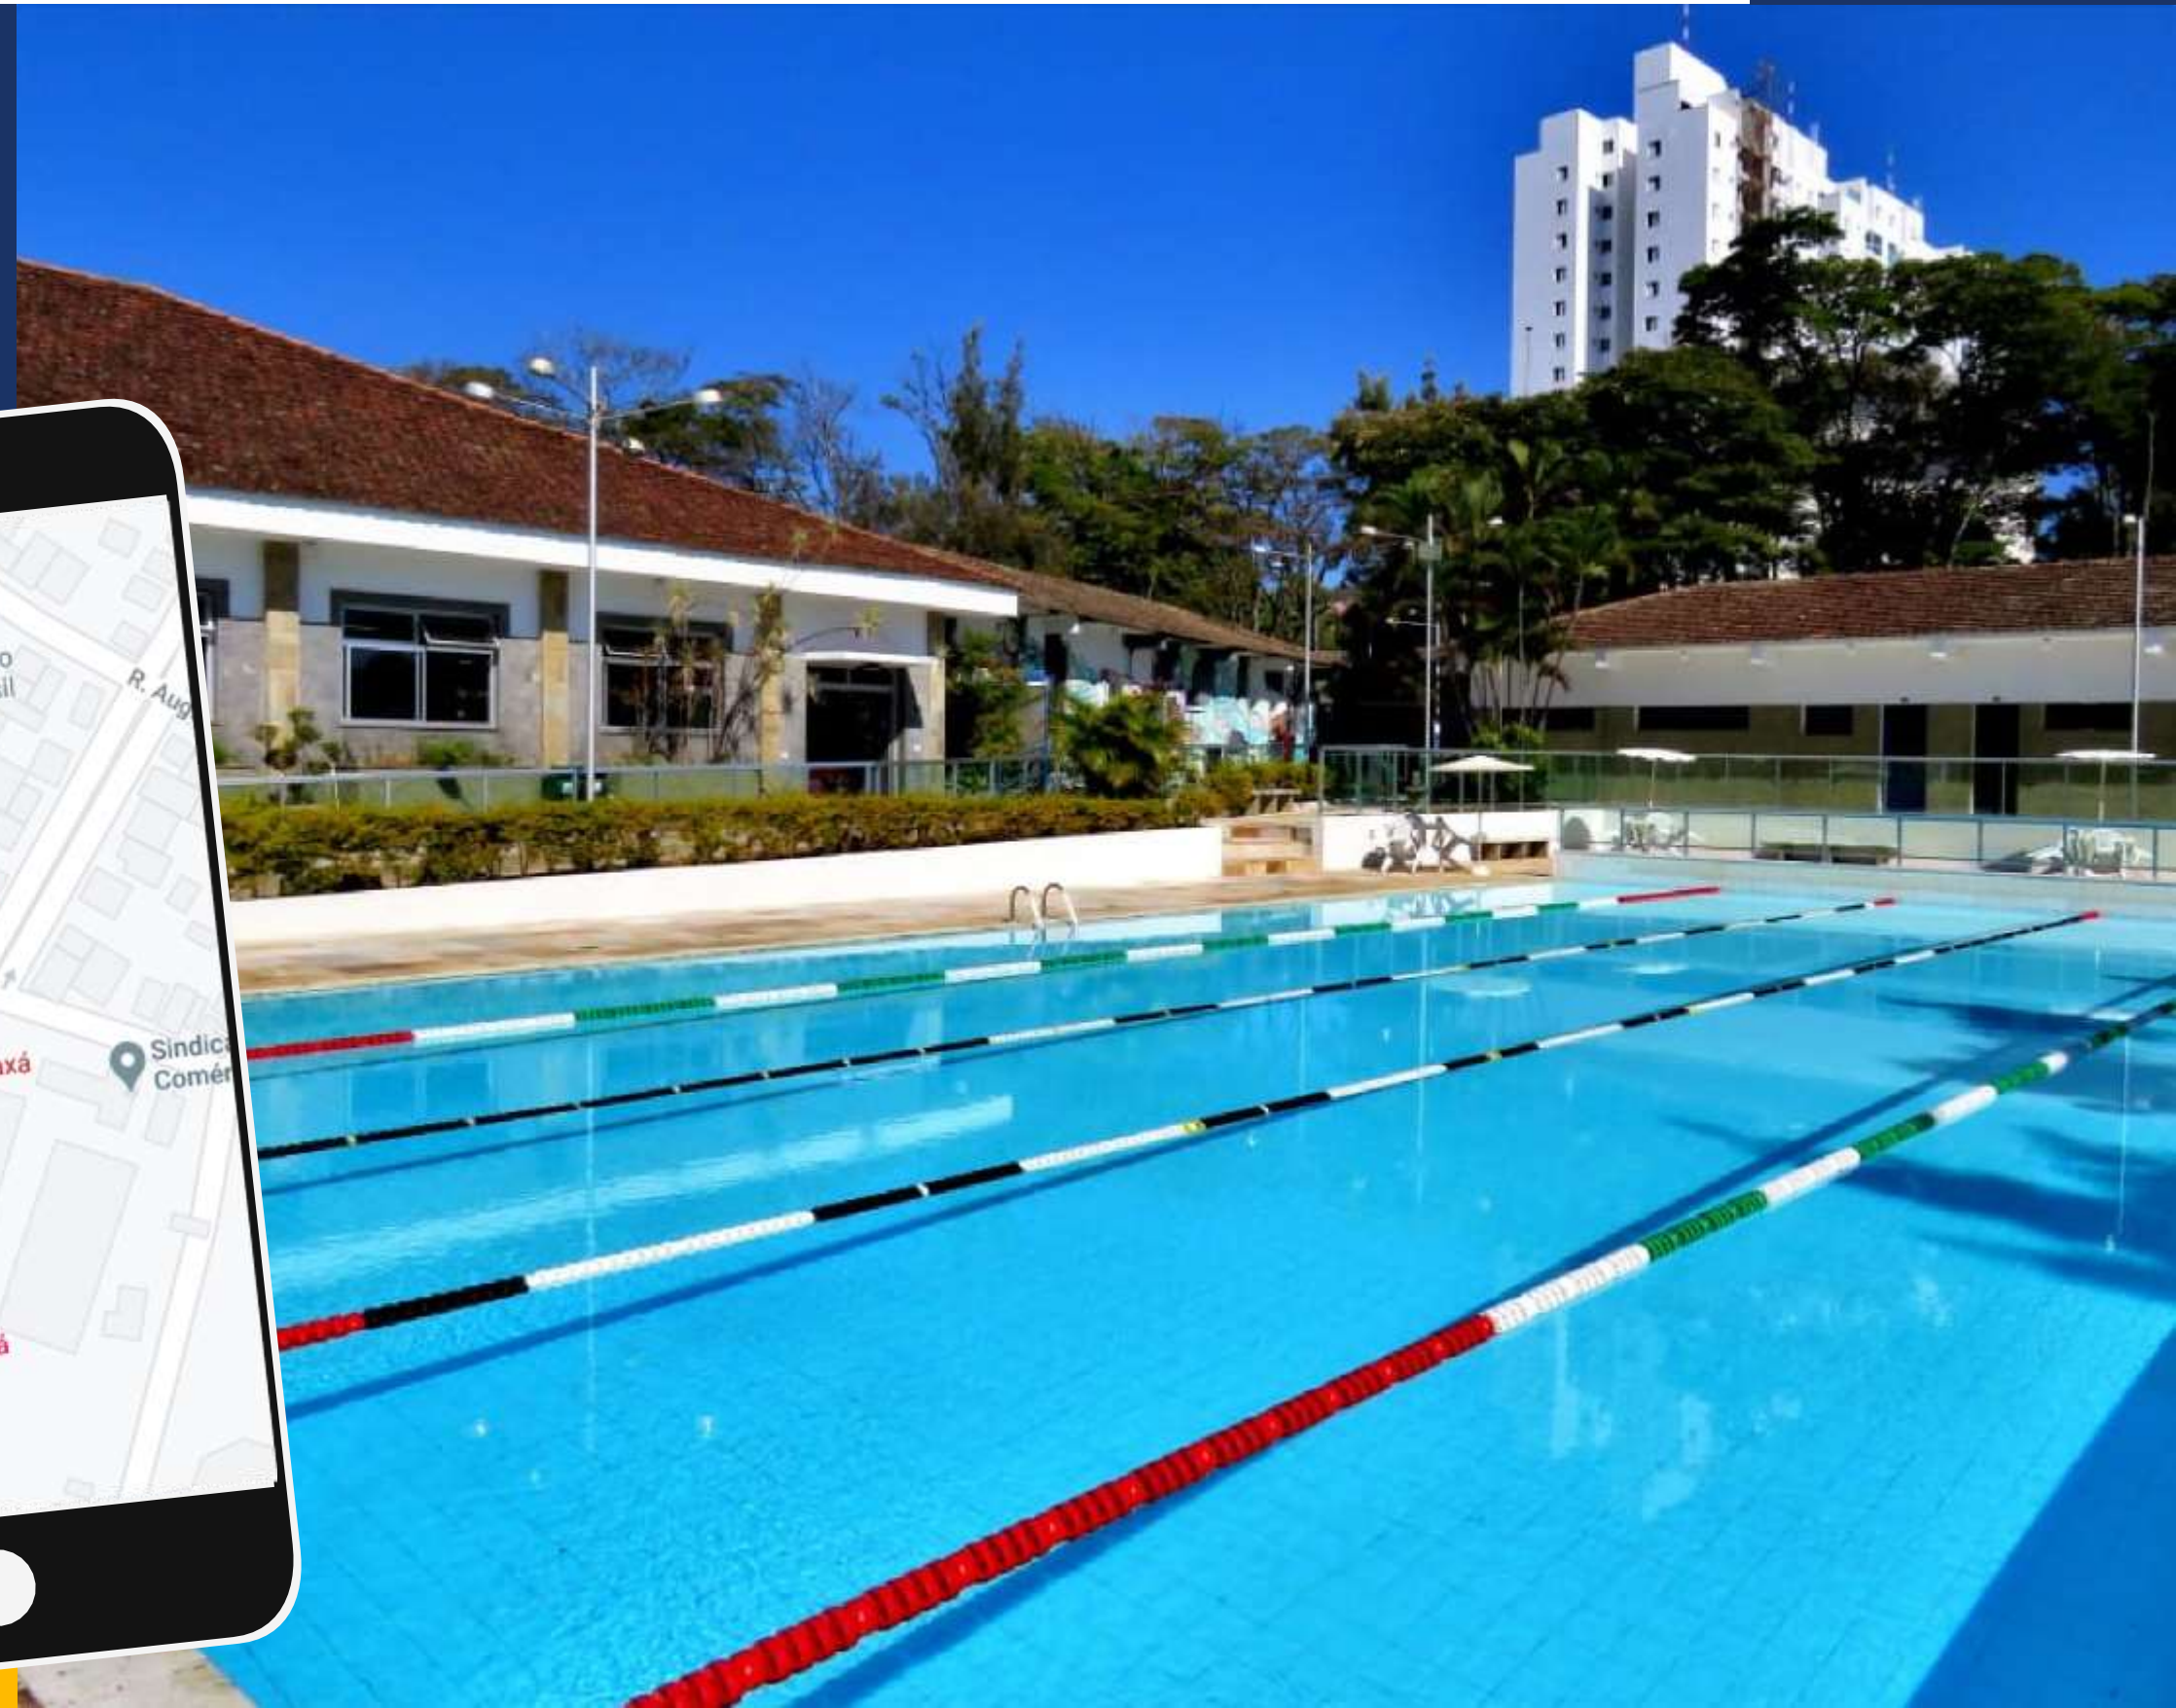

ASSISTÊNCIA
ESPORTE
EDUCAÇÃO

Sesc Araxá

R. Dr. Edmar Cunha, 150

- 450 metros do Shopping
- 280 metros da Avenida Imbiara

(34) 3201-8100

Aqui tem SESC SESMT

Para sua empresa

- Treinamento de NRs
- Participação em SIPATs
- Palestras sobre ansiedade e stress• Alcoolismo e tabagismo• Alimentação saudável• Bem-estar no trabalho• Diabetes e Hipertensão• Ergonomia• Os benefícios do exercício físico• Higiene bucal: mitos e verdades• Saúde da mulher• Saúde do homem• Primeiros Socorros