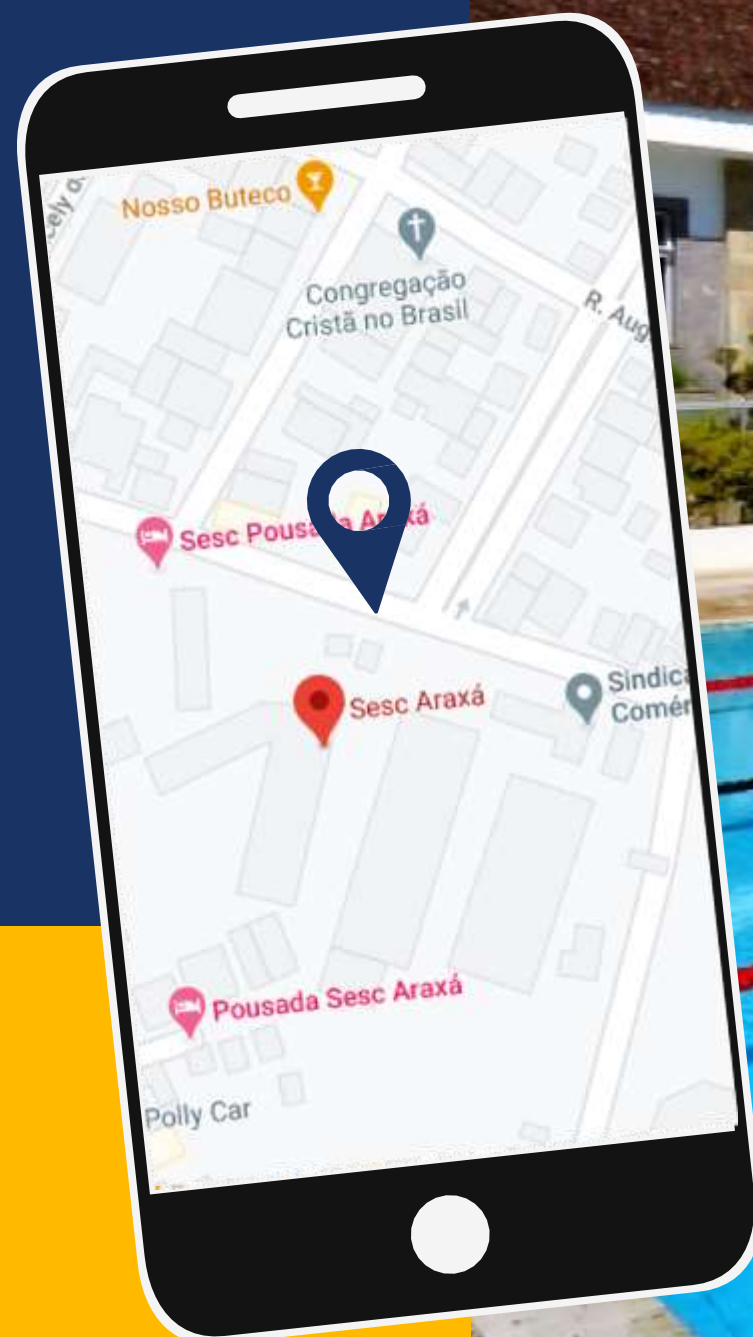

ASSISTÊNCIA
ESPORTE
EDUCAÇÃO

Sesc Araxá

R. Dr. Edmar Cunha, 150

- 450 metros do Shopping
- 280 metros da Avenida Imbiara

(34) 3201-8100

Aqui tem SESC SESMT

Para sua empresa

- Treinamento de NRs
- Participação em SIPATs
- Palestras sobre ansiedade e stress• Alcoolismo e tabagismo• Alimentação saudável• Bem-estar no trabalho• Diabetes e Hipertensão• Ergonomia• Os benefícios do exercício físico• Higiene bucal: mitos e verdades• Saúde da mulher• Saúde do homem• Primeiros Socorros